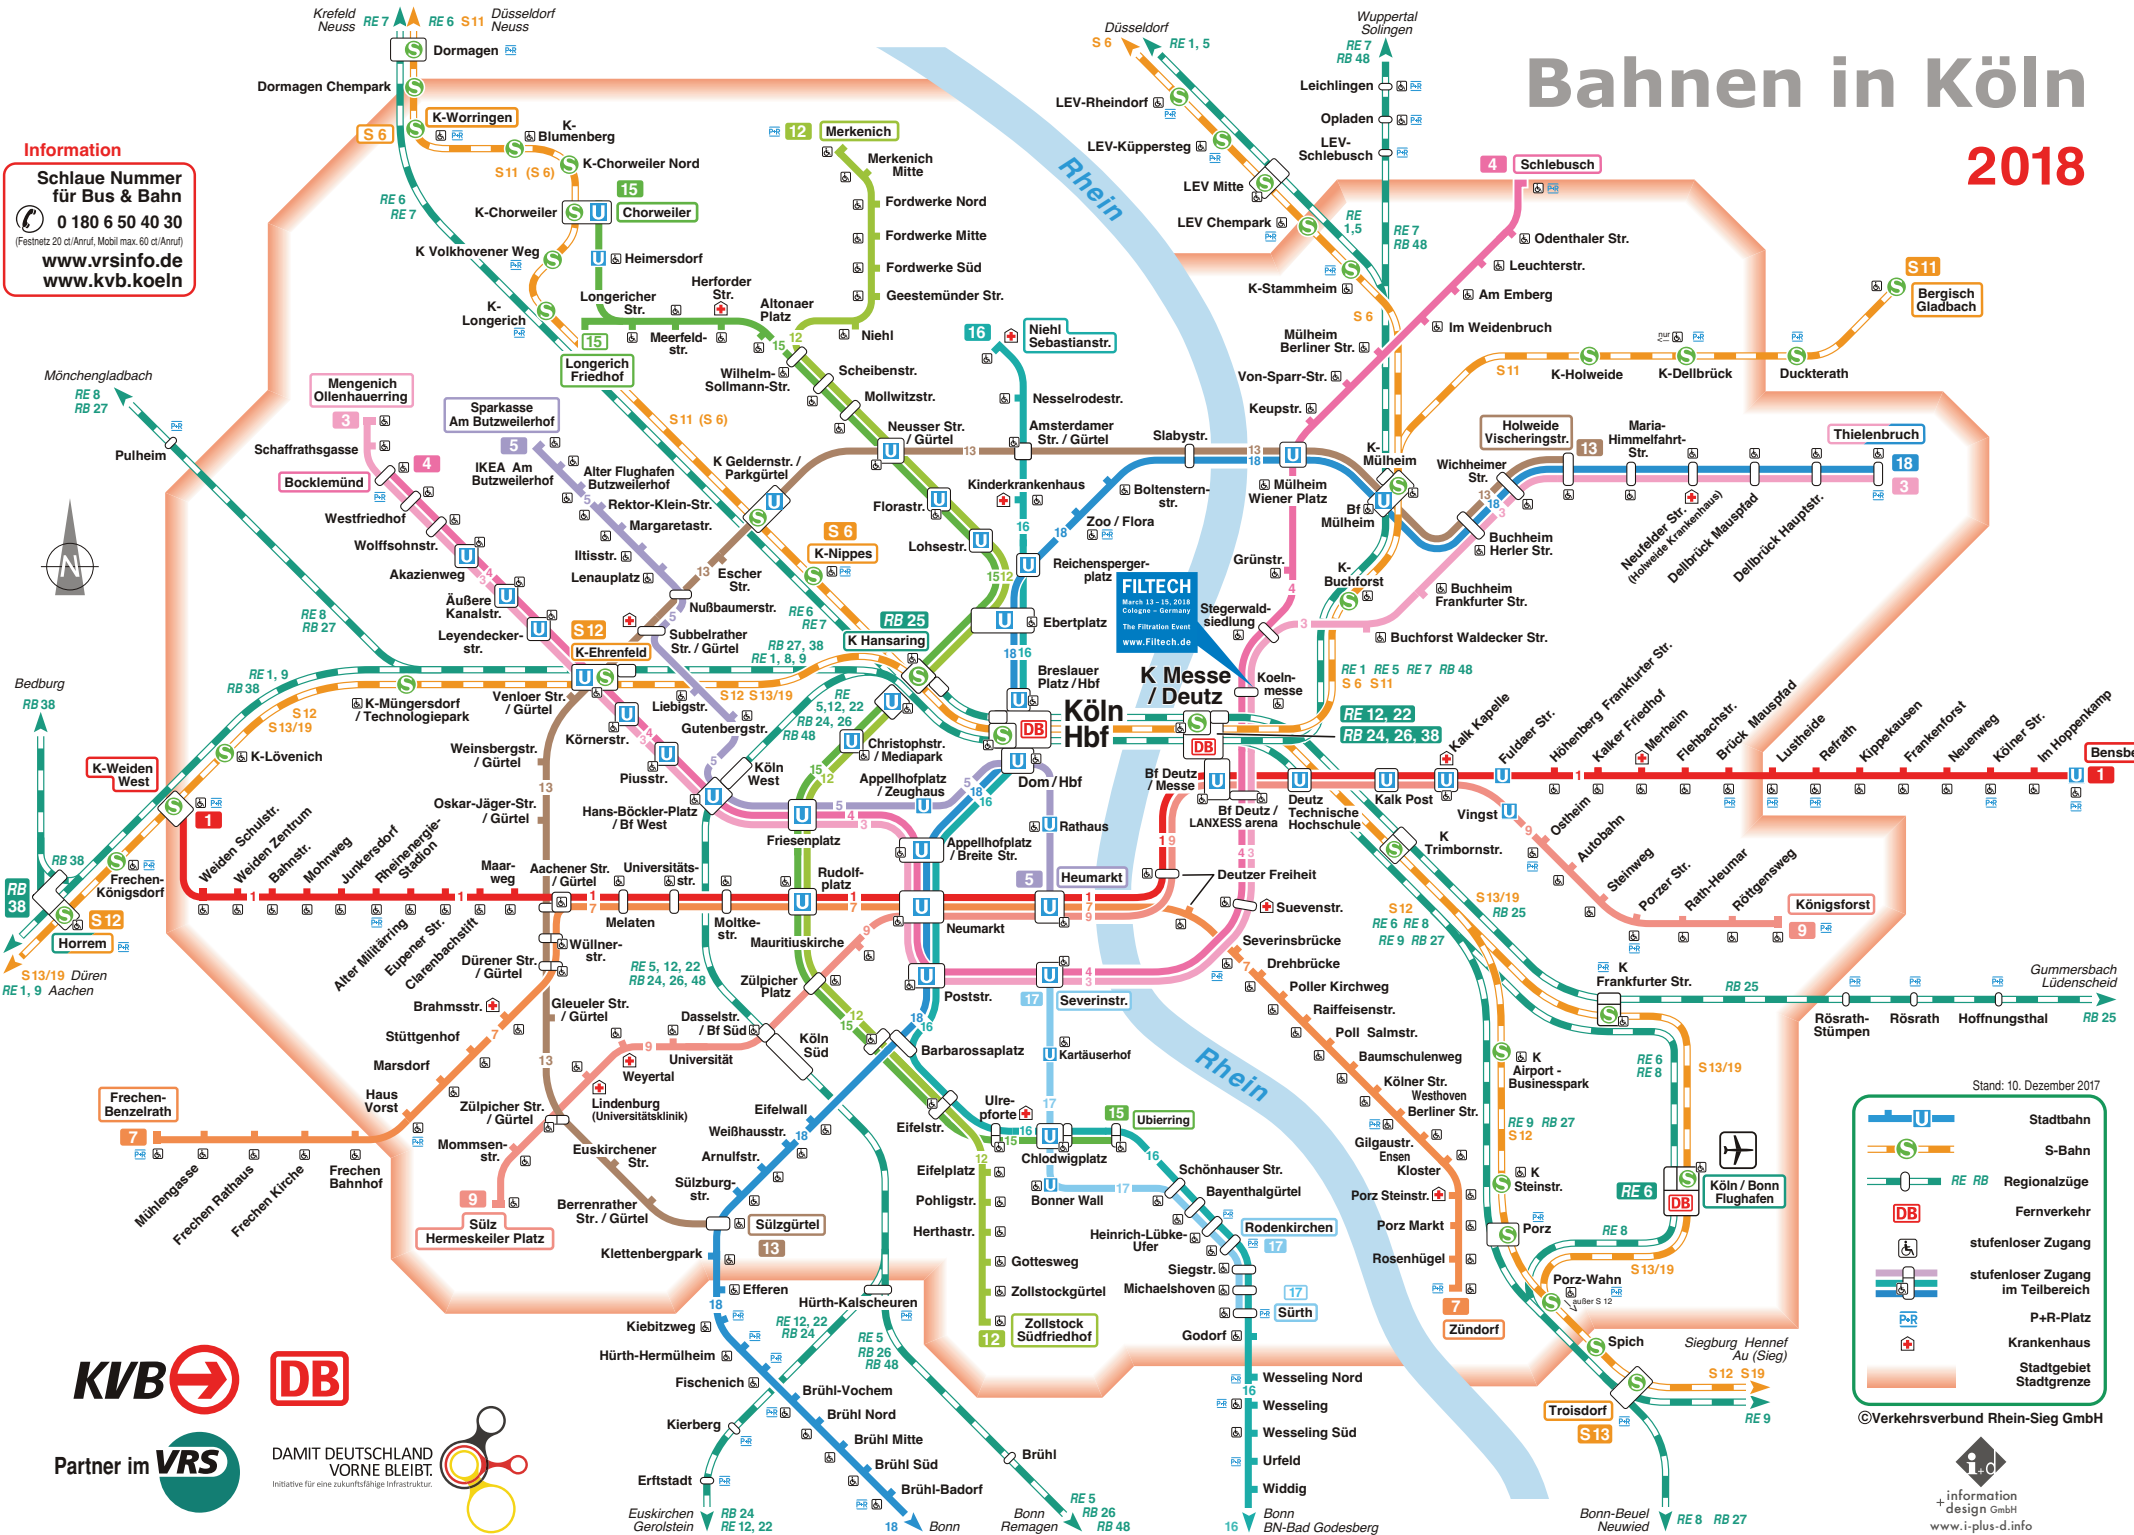

Bahnen in Köln 2018

Information

Schlaue Nummer für Bus & Bahn

0 180 6 50 40 30

(Festnetz 20 ct/Anruf, Mobil max. 60 ct/Anruf)

www.vrsinfo.de

www.kvb.koeln

Stand: 10. Dezember 2017

	Stadtbahn
	S-Bahn
	Regionalzüge
	Fernverkehr
	stufenloser Zugang
	stufenloser Zugang im Teilbereich
	P+R-Platz
	Krankenhaus
	Stadtgebiet Stadtgrenze

©Verkehrsverbund Rhein-Sieg GmbH